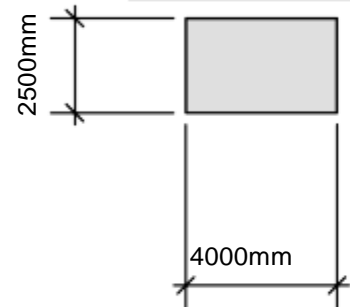

1 Grundriss
Maßstab: 1:200

Standflächen
10m², 2500mm x 4000mm

Ein- und Ausgang Besucher

- Freier Standplatz
- Reservierter Standplatz
- Besetzter Standplatz

Grundriss Flohmarkt

Projekt-Nr.	Index	Plan-Nr.	Maßstab
Datum gez.	Beuvorhaben		
F		Zeichnung Schüwo Park	
Geprüft	Adresse		