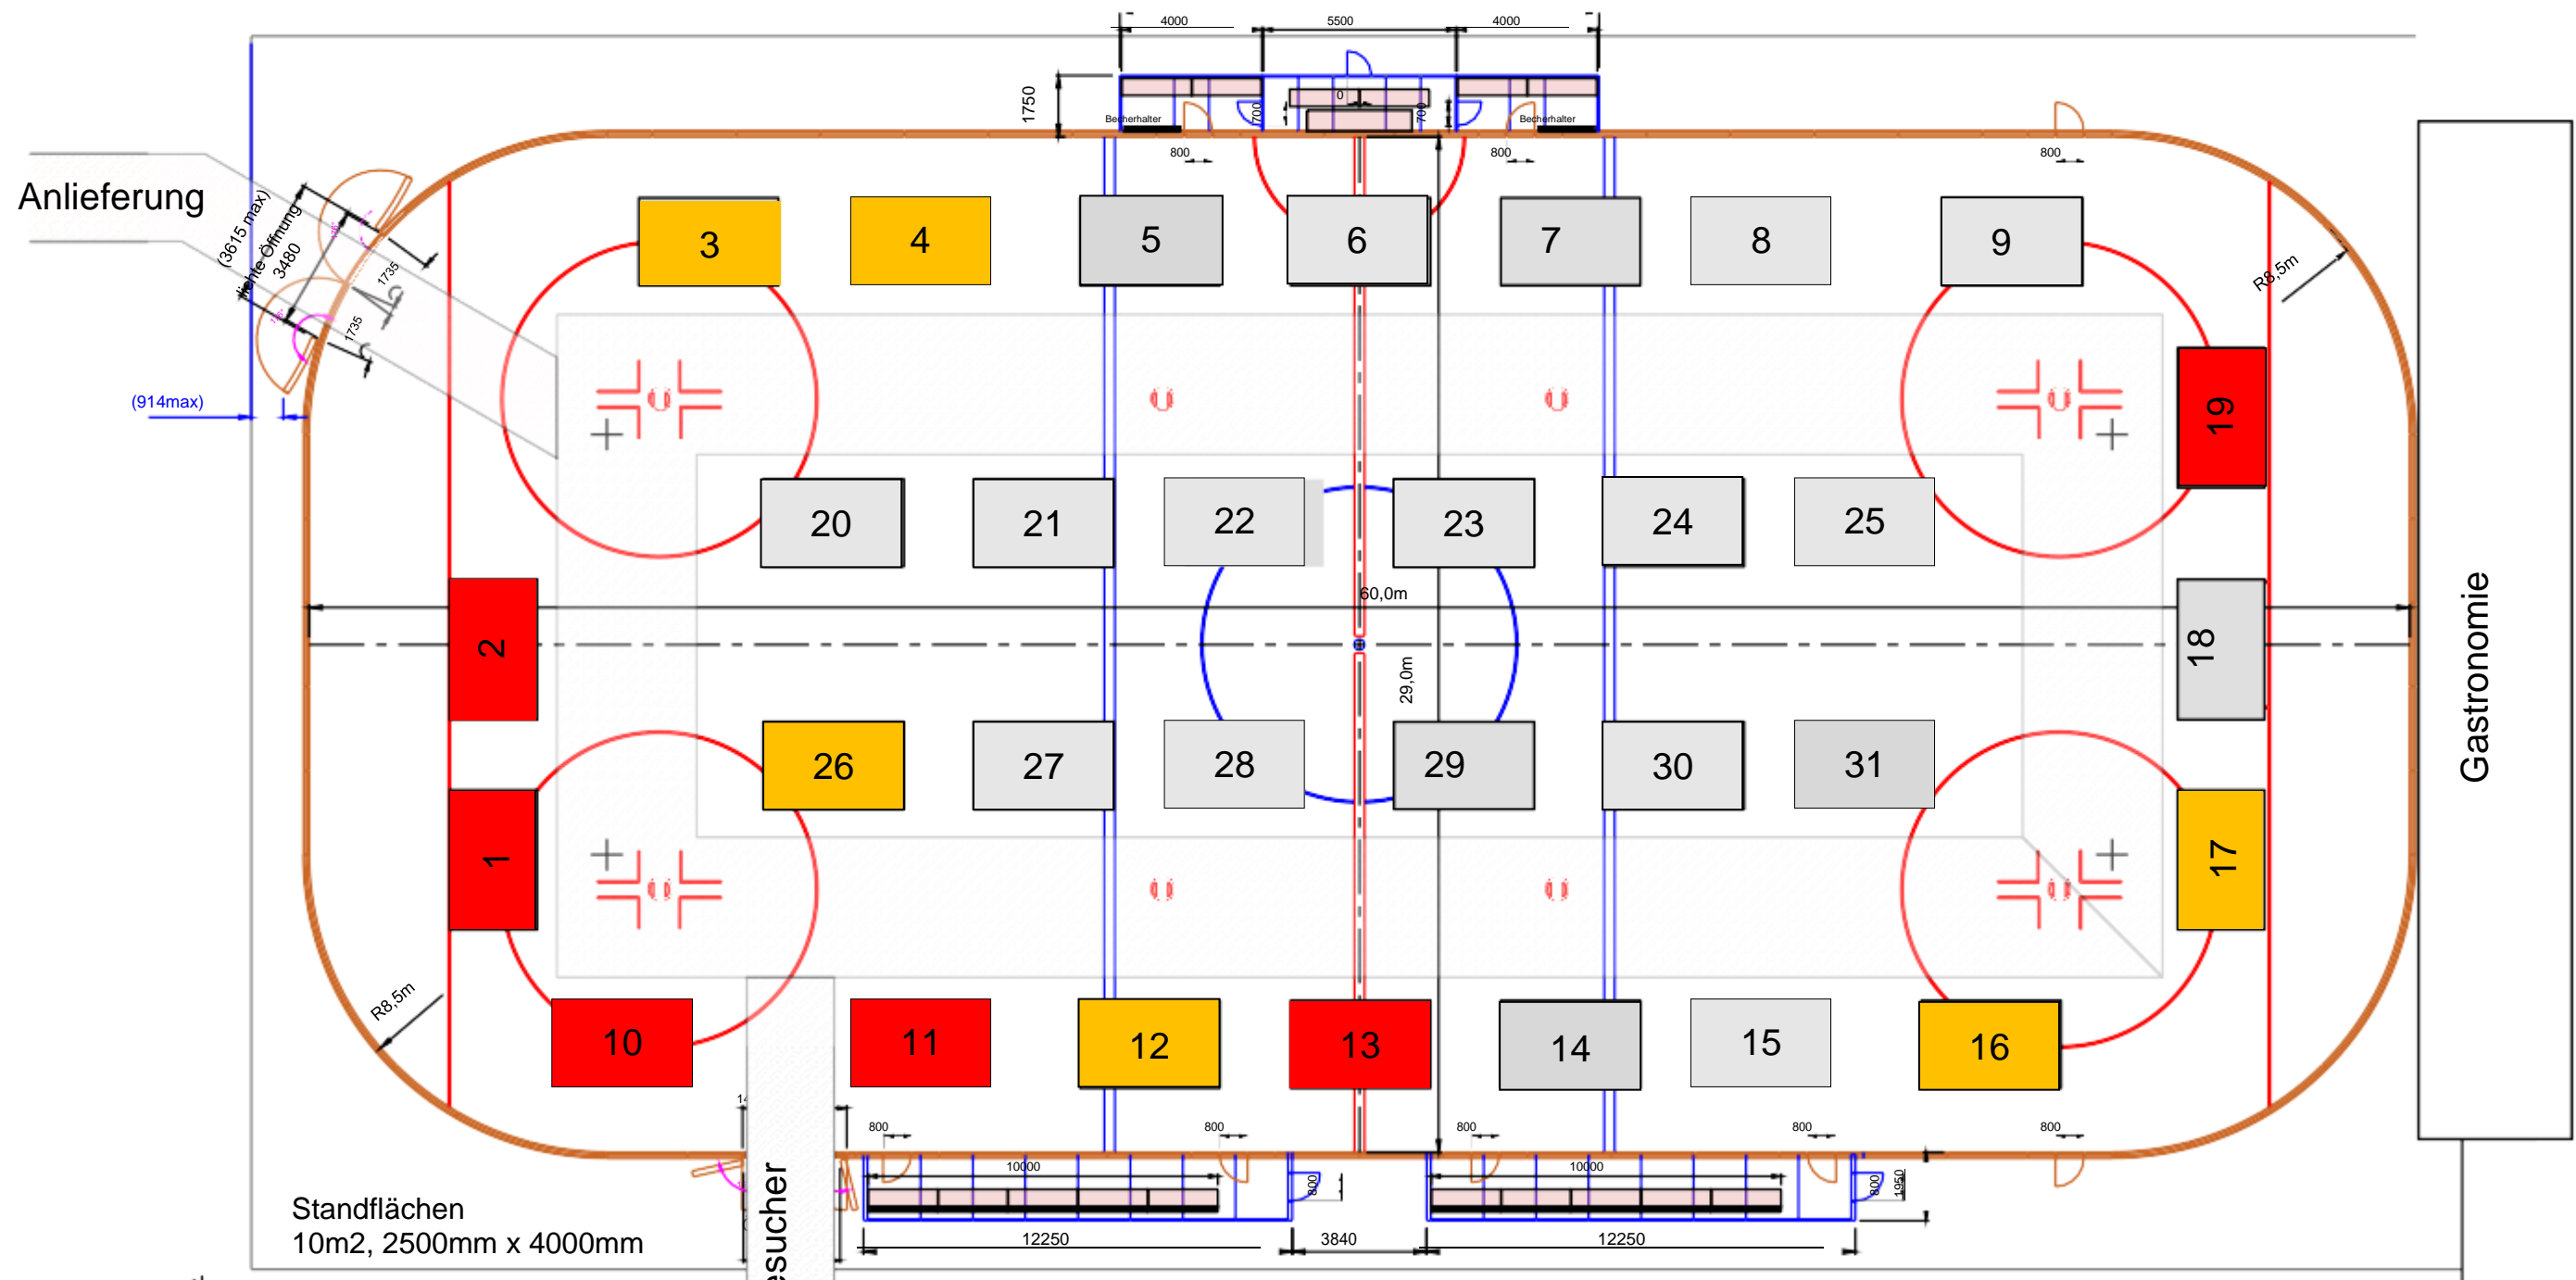

1 Grundriss
Maßstab: 1:200

Standflächen
10m², 2500mm x 4000mm

Ein- und Ausgang Besucher

- Freier Standplatz
- Reservierter Standplatz
- Besetzter Standplatz

Grundriss Flohmarkt

Projekt-Nr.	Index	Plan-Nr.	Maßstab
Datum gez.	Beuvorhaben		
F		Zeichnung Schüwo Park	
Geprüft	Adresse		